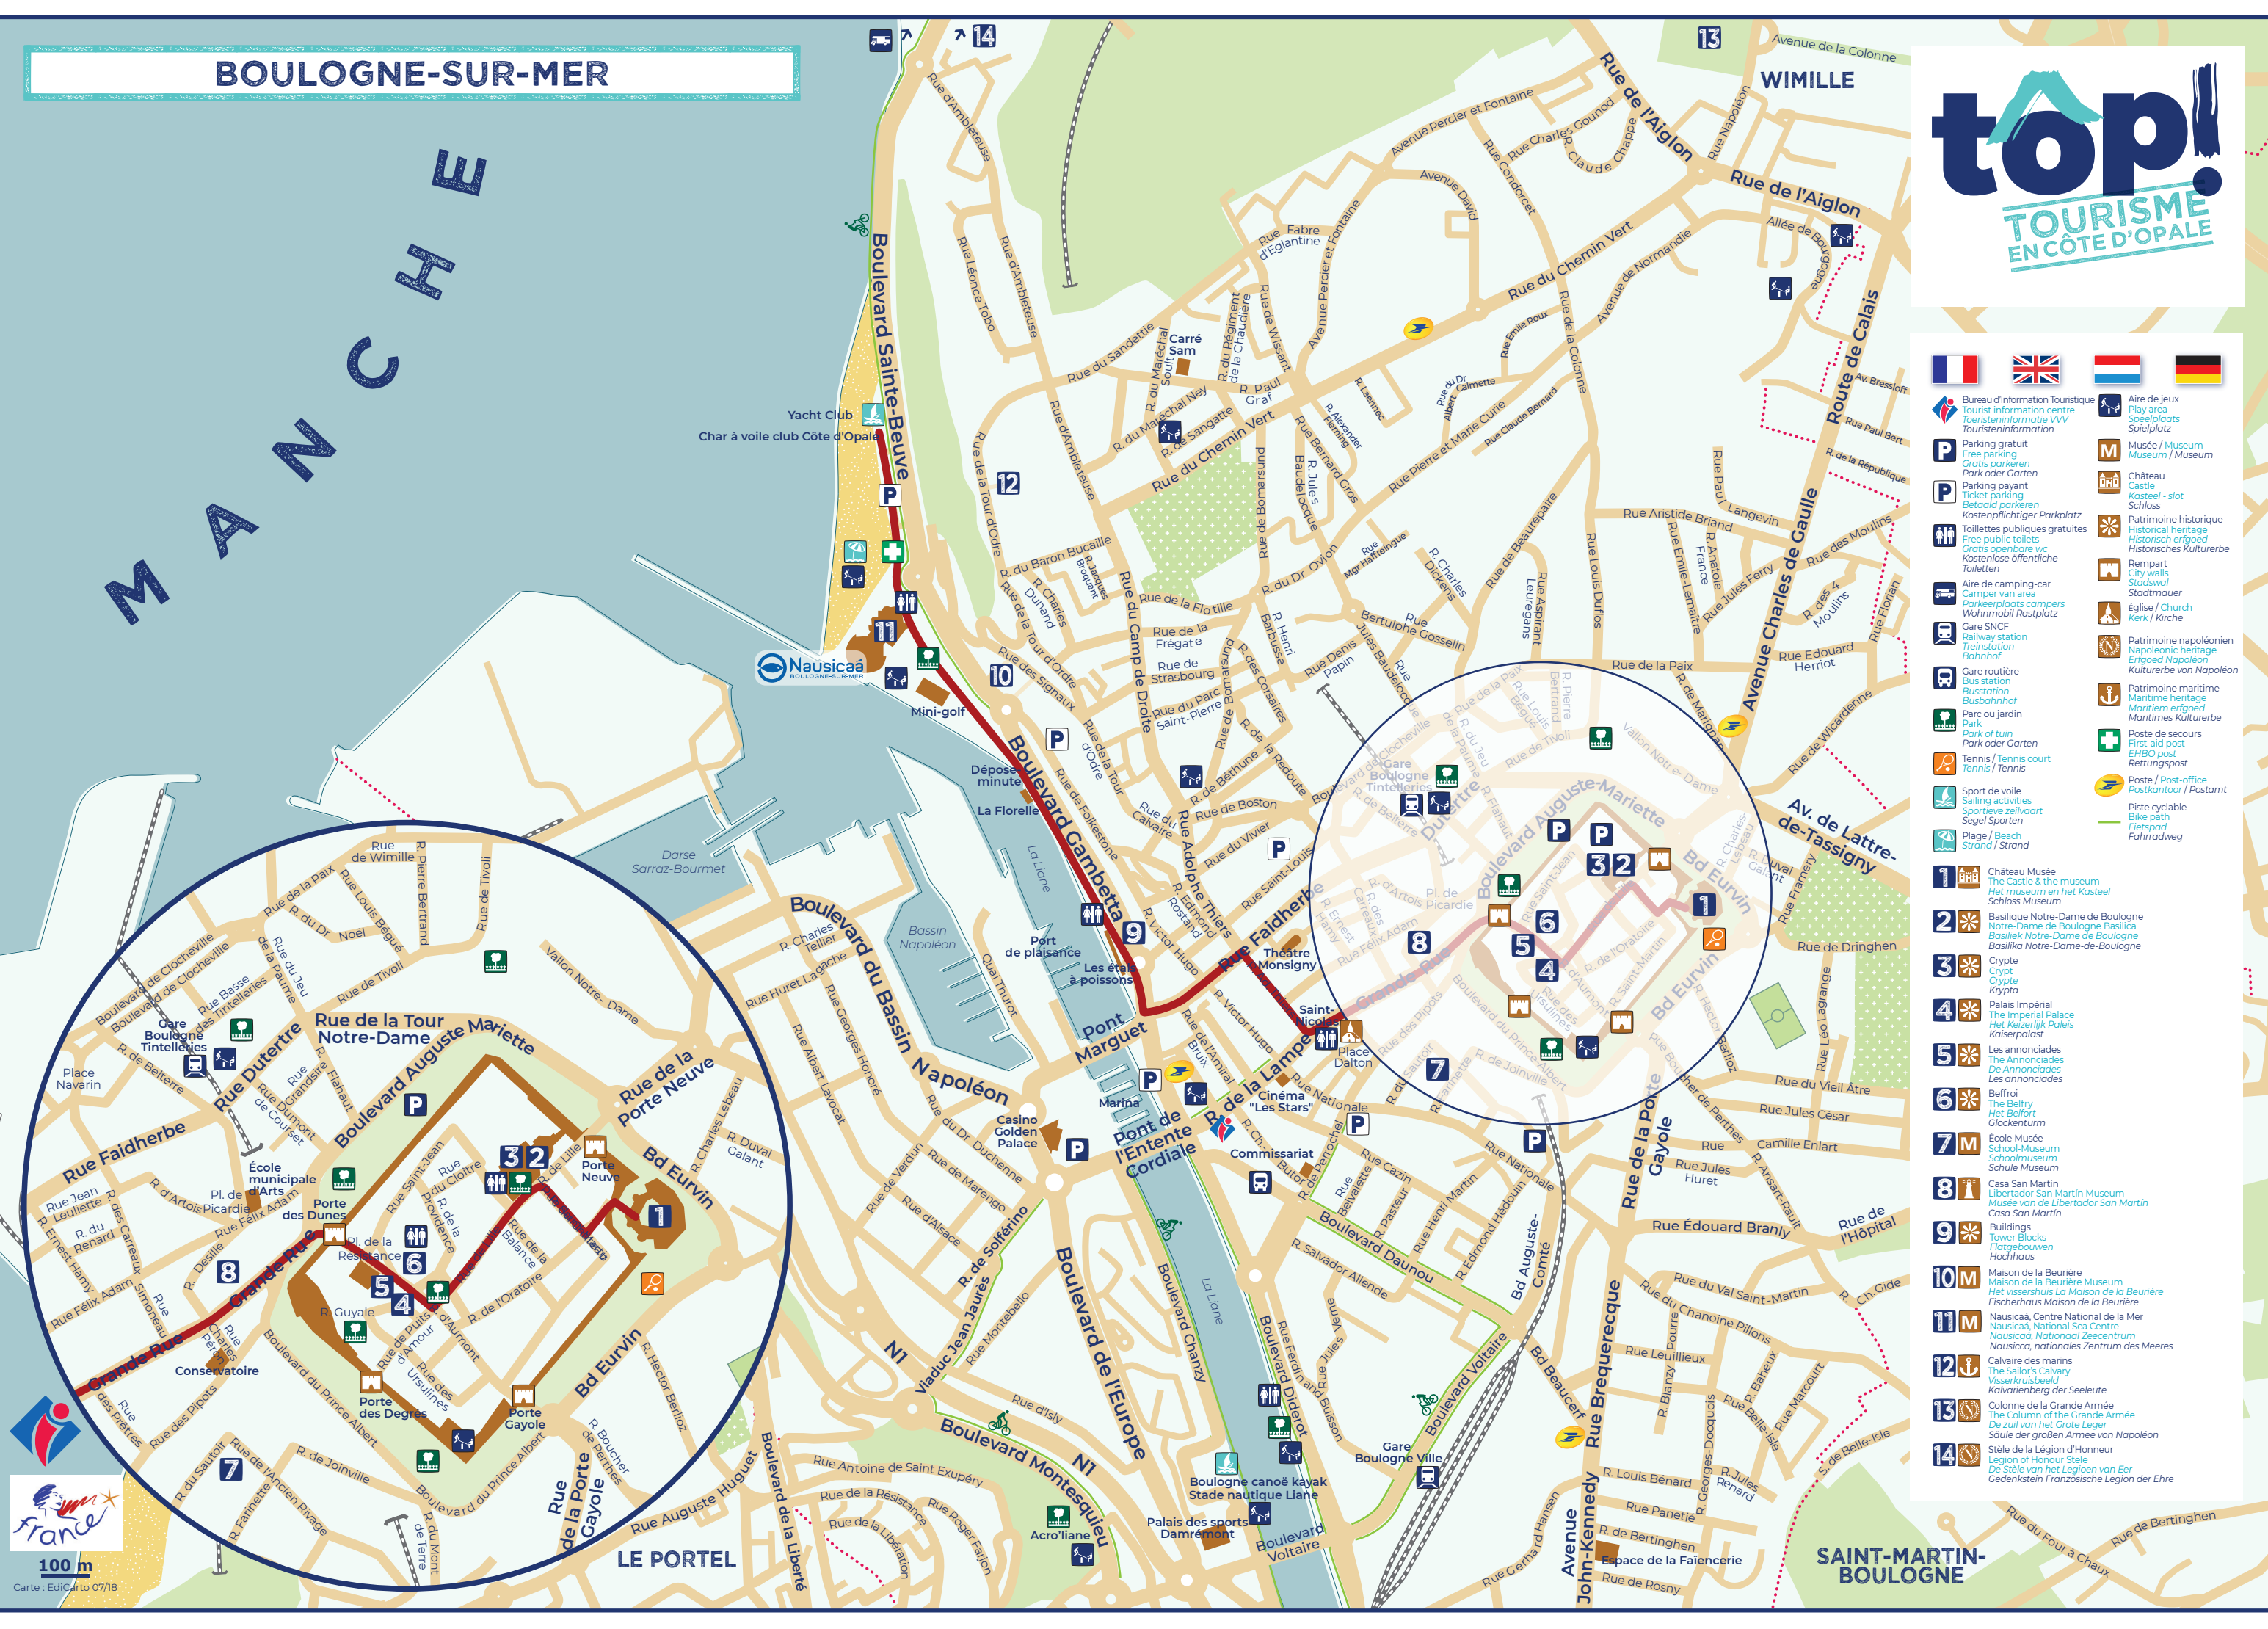

# BOULOGNE-SUR-MER

# MANCHE

- |  |  |  |  |
|--|--|--|--|
|  |  |  |  |
|  |  |  |  |
|  |  |  |  |
|  |  |  |  |
|  |  |  |  |
|  |  |  |  |
|  |  |  |  |

- 1** Château Musée  
The Castle & the museum  
Het museum en het Kasteel  
Schloss Museum
- 2** Basilique Notre-Dame de Boulogne  
Notre-Dame de Boulogne Basilica  
Basiliek Notre-Dame de Boulogne  
Basilika Notre-Dame-de-Boulogne
- 3** Crypte  
Crypte  
Krypta
- 4** Palais Impérial  
The Imperial Palace  
Het Keizerlijk Paleis  
Kaiserpalast
- 5** Les annonciades  
The Annonciades  
De Annonciades  
Les annonciades
- 6** Beffroi  
The Belfry  
Het Belfort  
Glockenturm
- 7** École Musée  
School-Museum  
Schoolmuseum  
Schule Museum
- 8** Casa San Martin  
Libertador San Martin Museum  
Museum van de Libertador San Martin  
Casa San Martin
- 9** Buildings  
Tower Blocks  
Flatsgebouwen  
Hochhaus
- 10** Maison de la Beurière  
Maison de la Beurière Museum  
Het vissershuis La Maison de la Beurière  
Fischerhaus Maison de la Beurière
- 11** Nausicaa, Centre National de la Mer  
Nausicaa, National Sea Centre  
Nausicaa, Nationaal Zeecentrum  
Nausicaa, nationales Zentrum des Meeres
- 12** Calvaire des marins  
The Sailor's Calvary  
Visserskruisbeeld  
Kalkarenberg der Seeleute
- 13** Colonne de la Grande Armée  
The Column of the Grande Armée  
De zuil van het Grote Leger  
Säule der großen Armee von Napoleon
- 14** Stèle de la Légion d'Honneur  
Legion of Honour Stèle  
De Stèle van het Legioen van Eer  
Gedenkstein Französische Legion der Ehre