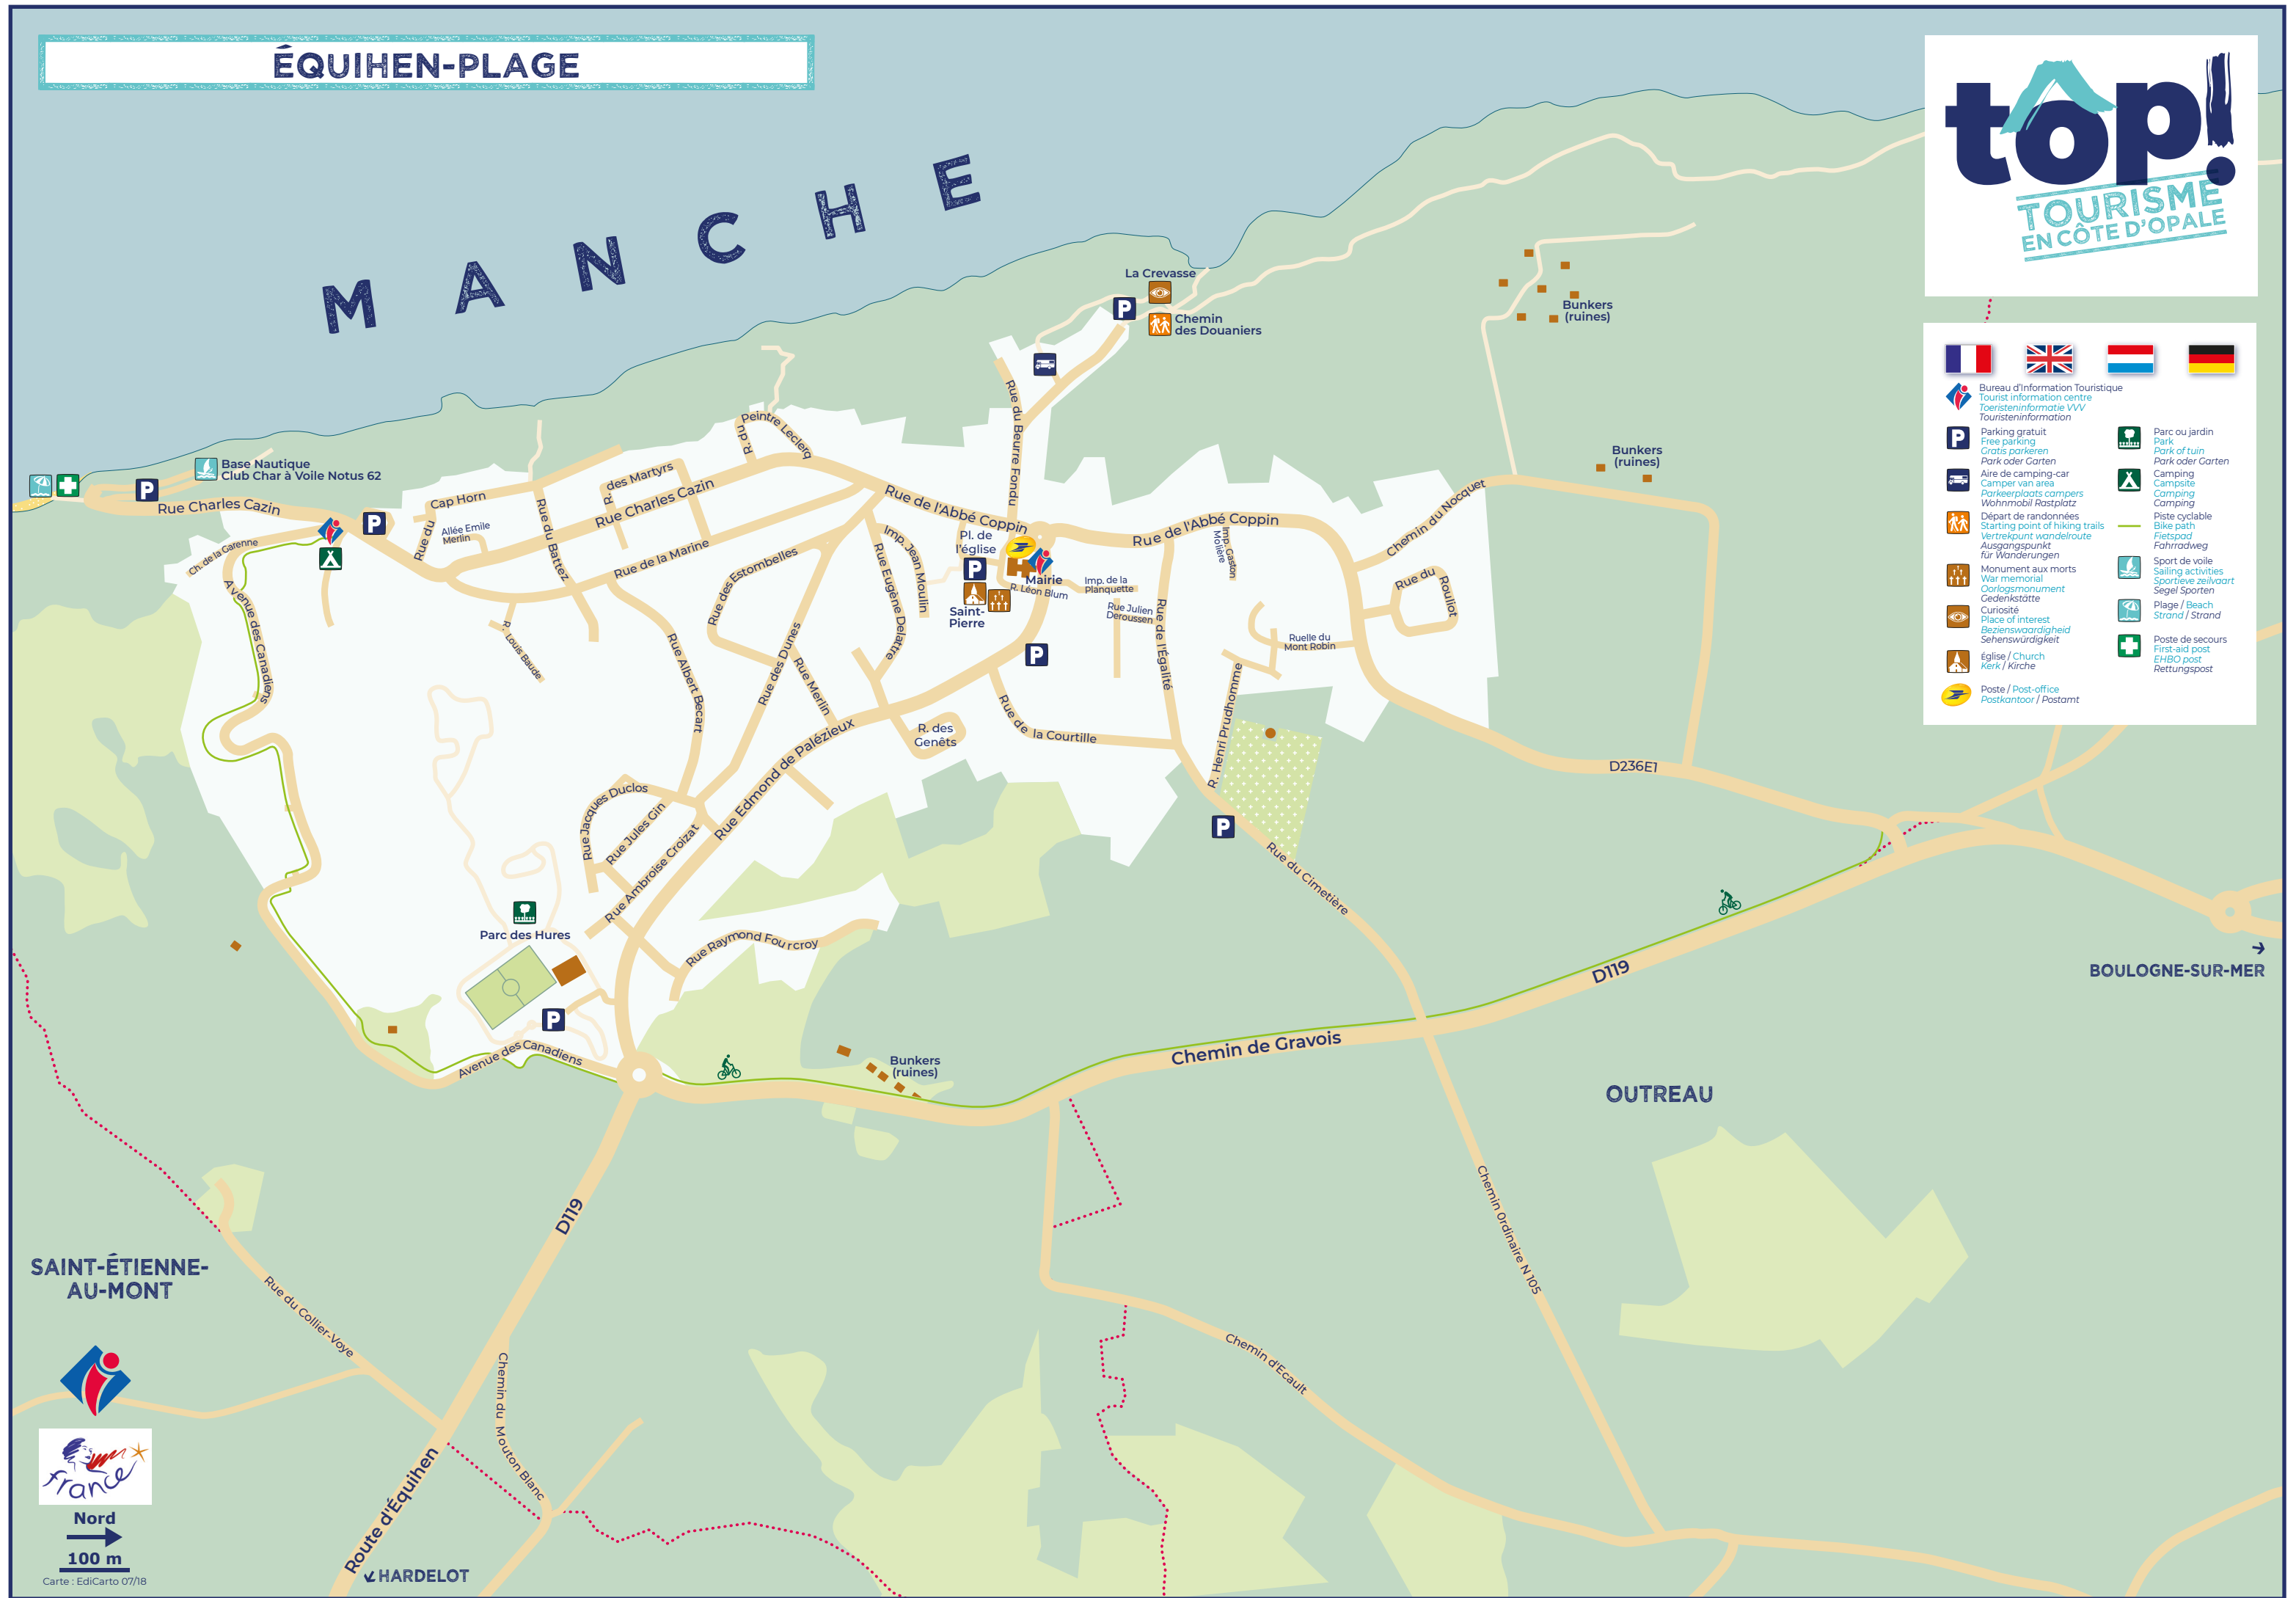

# ÉQUIHEN-PLAGE

# M A N C H E

Bureau d'information Touristique Tourist information centre Toeristeninformatie VVV Touristeninformation	Parking gratuit Free parking Gratis parkeren Park oder Garten	Aire de camping-car Camper van area Parkplaats campers Wohnmobil Rastplatz	Parc ou jardin Park Park of tuin Park oder Garten
Départ de randonnées Starting point of hiking trails Vertrekpunt wandelroute Ausgangspunkt für Wanderungen	Monument aux morts War memorial Oorlogsmonument Gedenkstatue	Piste cyclable Bike path Fietspad Fahrradweg	Sport de voile Sailing activities Sportieve zeilvaart Segel Sporten
Place of interest Bezienswaardigheid Sightseeing	Église / Church Kerk / Kirche	Plage / Beach Strand / Strand	Poste de secours First-aid post EHBO post Retteringspost
Poste / Post-office Postkantoor / Postamt			

SAINT-ÉTIENNE-AU-MONT

Nord  
→  
100 m  
Carte : EdiCarto 07/18

BOULOGNE-SUR-MER

OUTREAU

HARDELOT